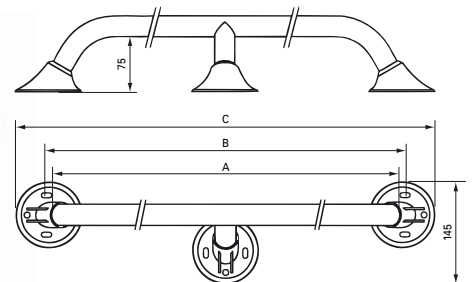

LI2611.015/2611.025

Horizontale hoekwandbeugel

LI2611.015	600 x 600 mm
LI2611.025	600 x 900 mm

- bevestigingsset LI2807.000 kan gebruikt worden (2x bestellen wegens extra flens)
- combineer met contraplaat LI0126.503 bij twijfel over sterkte van de wand

LI2611.160 - LI2611.200

LI2611.018/2611.019

Verticale combi-beugel

LI2611.018	lengte 1235 mm
LI2611.019	lengte 1335 mm

- te combineren met iedere wandbeugel Ergogrip, om zelf de ideale opstelling te kunnen bepalen
- het verticale deel kan op iedere gewenste positie geplaatst worden d.m.v. het verbindingblok
- gecombineerd met douchekophouder LI2630.200 vormt de verticale combi-beugel tevens een stevige glijstang!
- kunststof verbindingblok uitsluitend leverbaar in de kleur wit
- bevestigingsset LI2807.000 kan gebruikt worden (2x bestellen wegens extra flens)
- combineer met contraplaat LI0126.503 bij twijfel over sterkte van de wand