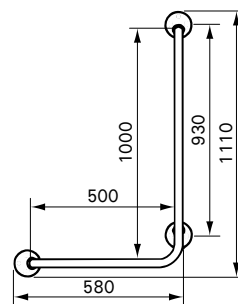

LI2611.160 - LI2611.200

LI2611.018/2611.019

Verticale combi-beugel

LI2611.018	lengte 1235 mm
LI2611.019	lengte 1335 mm

- te combineren met iedere wandbeugel Ergogrip, om zelf de ideale opstelling te kunnen bepalen
- het verticale deel kan op iedere gewenste positie geplaatst worden d.m.v. het verbindingblok
- gecombineerd met douchekophouder LI2630.200 vormt de verticale combi-beugel tevens een stevige glijstang!
- kunststof verbindingblok uitsluitend leverbaar in de kleur wit
- bevestigingsset LI2807.000 kan gebruikt worden (2x bestellen wegens extra flens)
- combineer met contraplaat LI0126.503 bij twijfel over sterkte van de wand

LI2611.015

LI2611.018

LI2611.019

LI2611.003 & LI2611.004

Wandbeugel 90 graden

- aanbevolen voor plaatsing bij bad en douche
- gecombineerd met douchekophouder LI2630.200 vormt deze wandbeugel tevens een stevige glijstang!
- bevestigingsset LI2807.000 kan gebruikt worden (2x bestellen wegens extra flens)
- combineer met contraplaat LI0126.503 bij twijfel over sterkte van de wand

Wandbeugels Ergogrip

LI2611.007 & LI2611.008

Wandbeugel 45 graden

- aanbevolen voor plaatsing bij toilet en bad

LI2619.030/2619.045/2619.060

Kozijnbeugel

Lengte (mm) =	A	B	C	D
LI2619.030	300	280	240	215
LI2619.045	450	430	390	365
LI2619.060	600	580	540	515