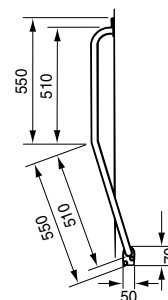

LI2611.011 & LI2611.012

Trapspilbeugel

- voor trapspil of voor twee muren (buitenhoek)