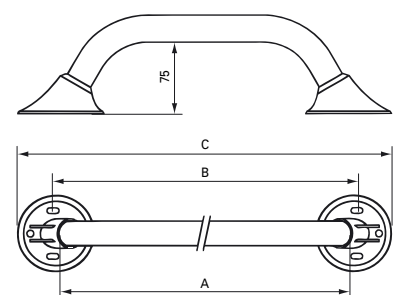

LI2611.030 - LI2611.140

Wandbeugel Ergogrip

Lengte (mm) =   A   B   C
LI2611.030   300   317   405
LI2611.040   400   417   505
LI2611.050   500   517   605
LI2611.060   600   617   705
LI2611.070   700   717   805
LI2611.080   800   817   905
LI2611.090   900   917   1005
LI2611.100   1000   1017   1105
LI2611.120   1200   1217   1305
LI2611.140   1400   1417   1505

- bevestigingsset leverbaar (LI2807.000)
- combineer met contraplaat LI0126.503 bij twijfel over sterkte van de wand