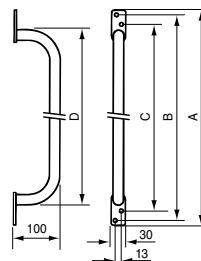

LI2619.030/2619.045/2619.060

Kozijnbeugel

Lengte (mm) =	A	B	C	D
LI2619.030	300	280	240	215
LI2619.045	450	430	390	365
LI2619.060	600	580	540	515

- door de smalle flens uitermate geschikt voor bevestiging op kozijnen
- diameter buis: 22 mm
- uitsluitend leverbaar in aangegeven afmetingen