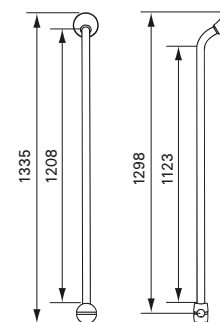

LI2611.019