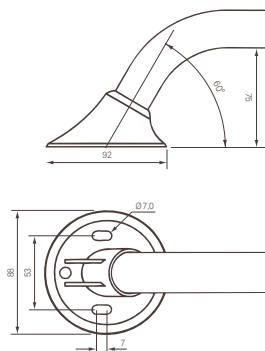

LI2611.030 - LI2611.140

Wandbeugel Ergogrip

Lengte (mm) =   A   B   C
LI2611.030   300   317   405
LI2611.040   400   417   505
LI2611.050   500   517   605
LI2611.060   600   617   705
LI2611.070   700   717   805
LI2611.080   800   817   905
LI2611.090   900   917   1005
LI2611.100   1000   1017   1105
LI2611.120   1200   1217   1305
LI2611.140   1400   1417   1505

- bevestigingsset leverbaar (LI2807.000)
- combineer met contraplaat LI0126.503 bij twijfel over sterkte van de wand