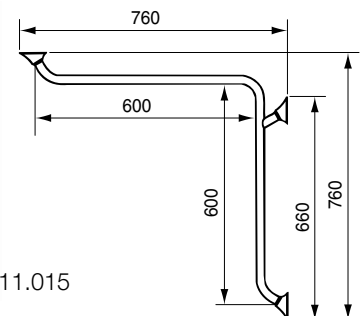

LI2611.015