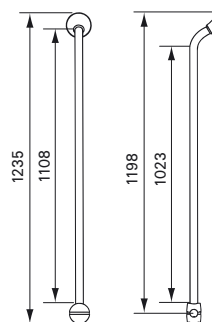

LI2611.018