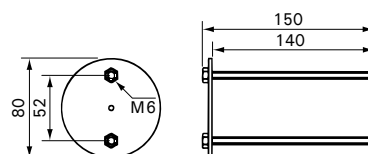

LI0126.503

Contraplaat

- voor "door-en-door" bevestiging van wandbeugel Ergogrip
- voorzien van opgelaste moeren M6, bijpassende draadeinden, sluitringen en moeren
- contraplaat zichtbaar aan achterzijde wand
- uitsluitend leverbaar in de kleur wit